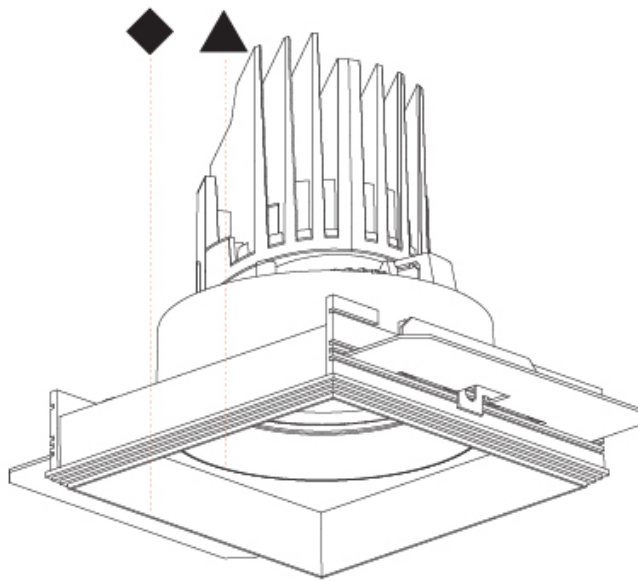

BIONIQ SQUARE ADJUSTABLE TRIMLESS

A37884-

PROJECT

TYPE

SPECIFIER

QUANTITY

DATE

PROJECT _____
 TYPE _____
 SPECIFIER _____
 QUANTITY _____
 DATE _____